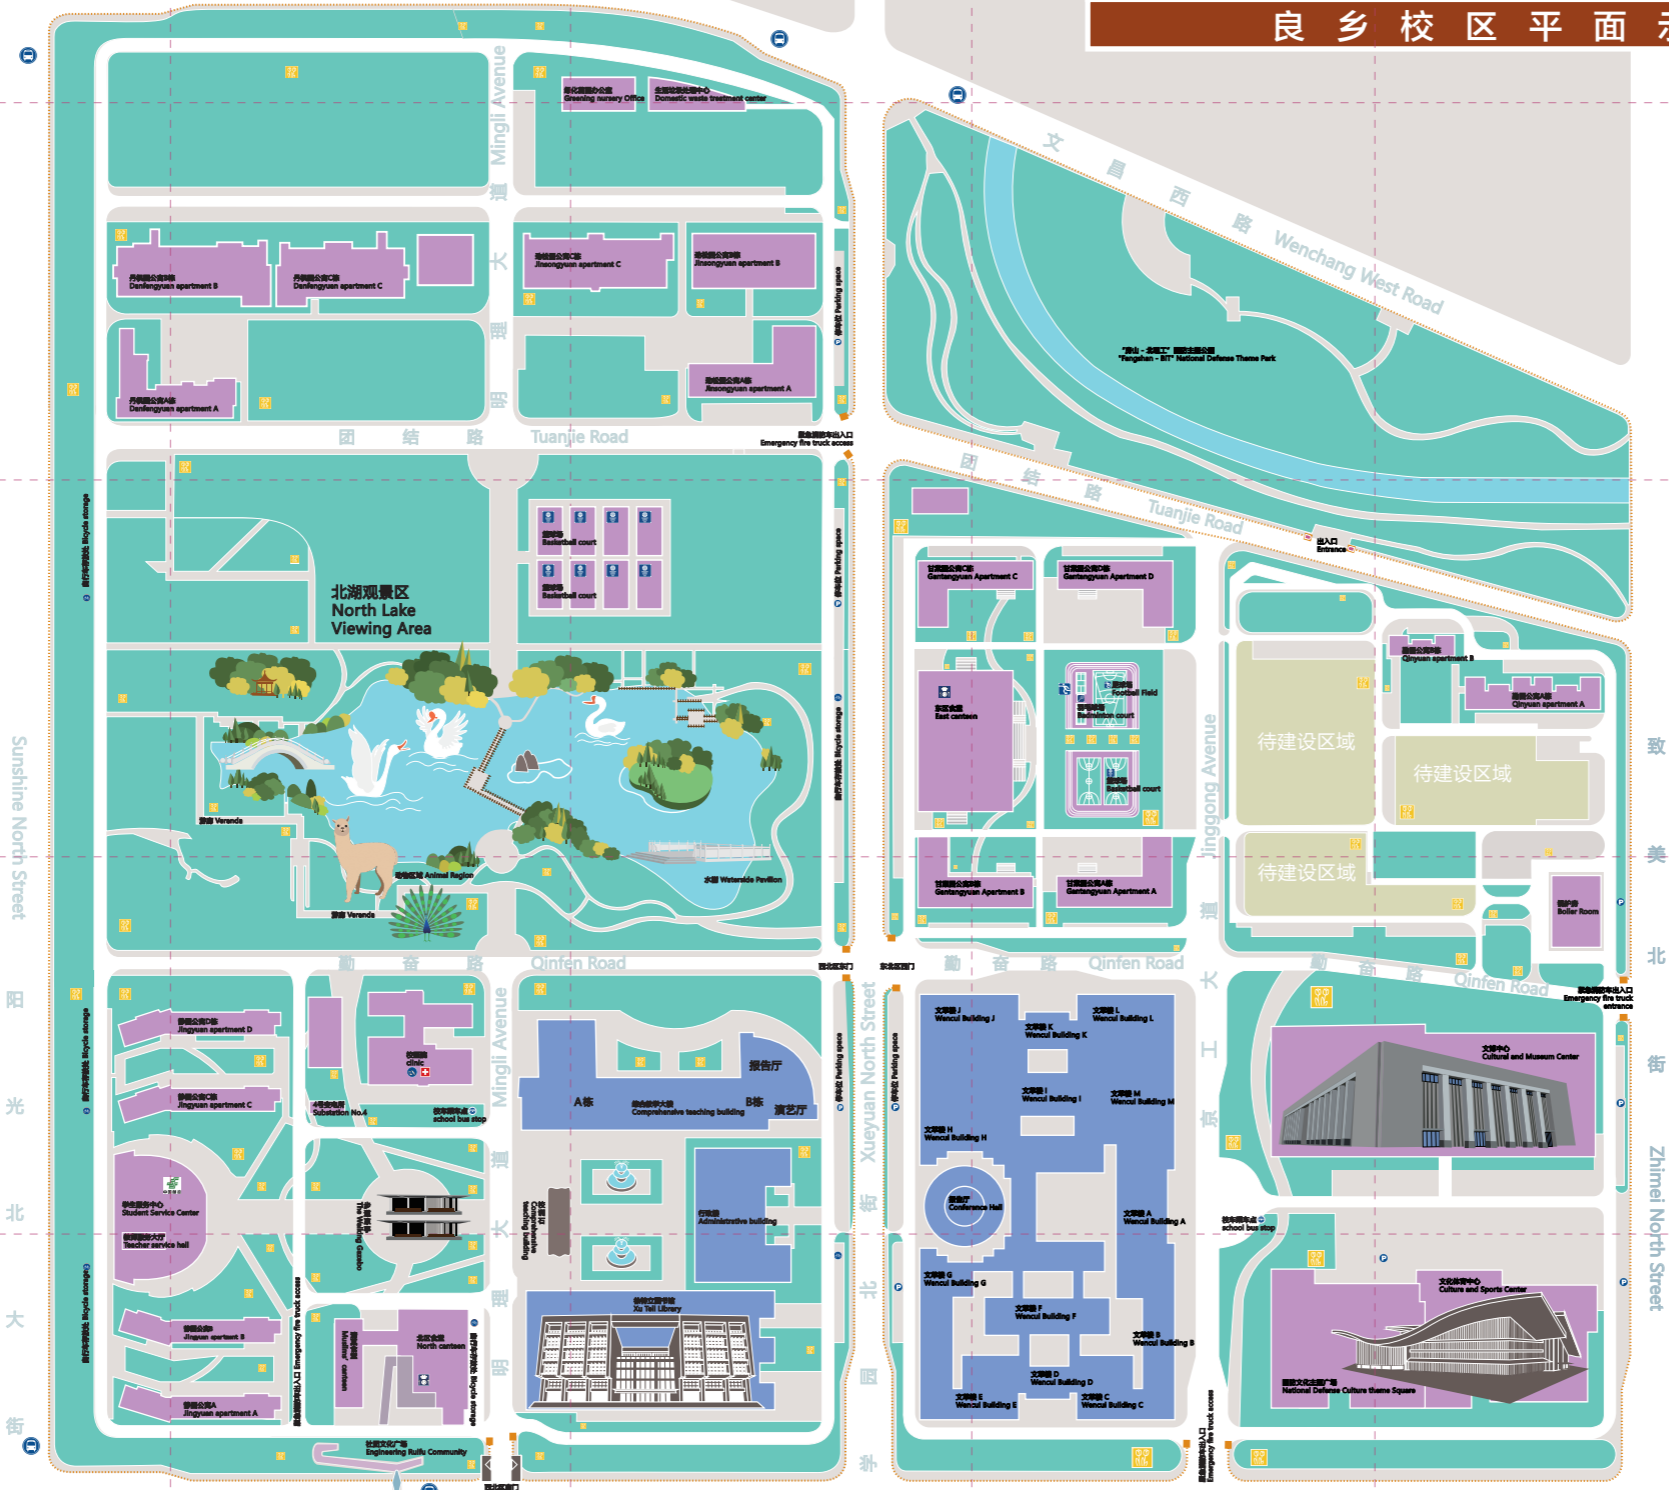

北京理工大学大学生创新创业中心
University Student Innovation and
Entrepreneurship Center, Beijing Institute of
Technology

北京理工大学

BEIJING INSTITUTE OF TECHNOLOGY

良乡校区平面示意图

- 凡例 LEGEND
- 教学办公区域
Teaching Zone
 - 学生生活区域
Students Living Compound
 - 花园绿地区域
Garden and Public Lawns
 - 待建设区域
Area to Be Constructed
 - P 乘用车停车场
Car Parking
 - B 自行车停车场
Bicycle Parking Lot
 - S 校车乘车点
School Bus Stop
 - D 食堂、餐厅
Dining Hall
 - C 校医院
Clinic
 - S 体育运动场
Sports Field
 - P 邮局
Post Office
 - B 银行
Bank
 - A 住宿设施
Accommodation
 - S 公交车站
Bus Stop
 - S 地铁
Subway Line
- 说明 / 北京理工大学良乡校区总体规划、设计技术条件
设计单位 / 清华
设计 / 清华、中建、中铁、中交、中核、中电、中广核、中石油、中石化、中海油、中远、中远海运、中远海运物流、中远海运能源、中远海运重工、中远海运置业、中远海运金融、中远海运地产、中远海运物流、中远海运能源、中远海运重工、中远海运置业、中远海运金融、中远海运地产

地 铁 房 山 线

理工睿府小区
Engineering Ruifu Community

良乡大学城

良乡大学城北
→