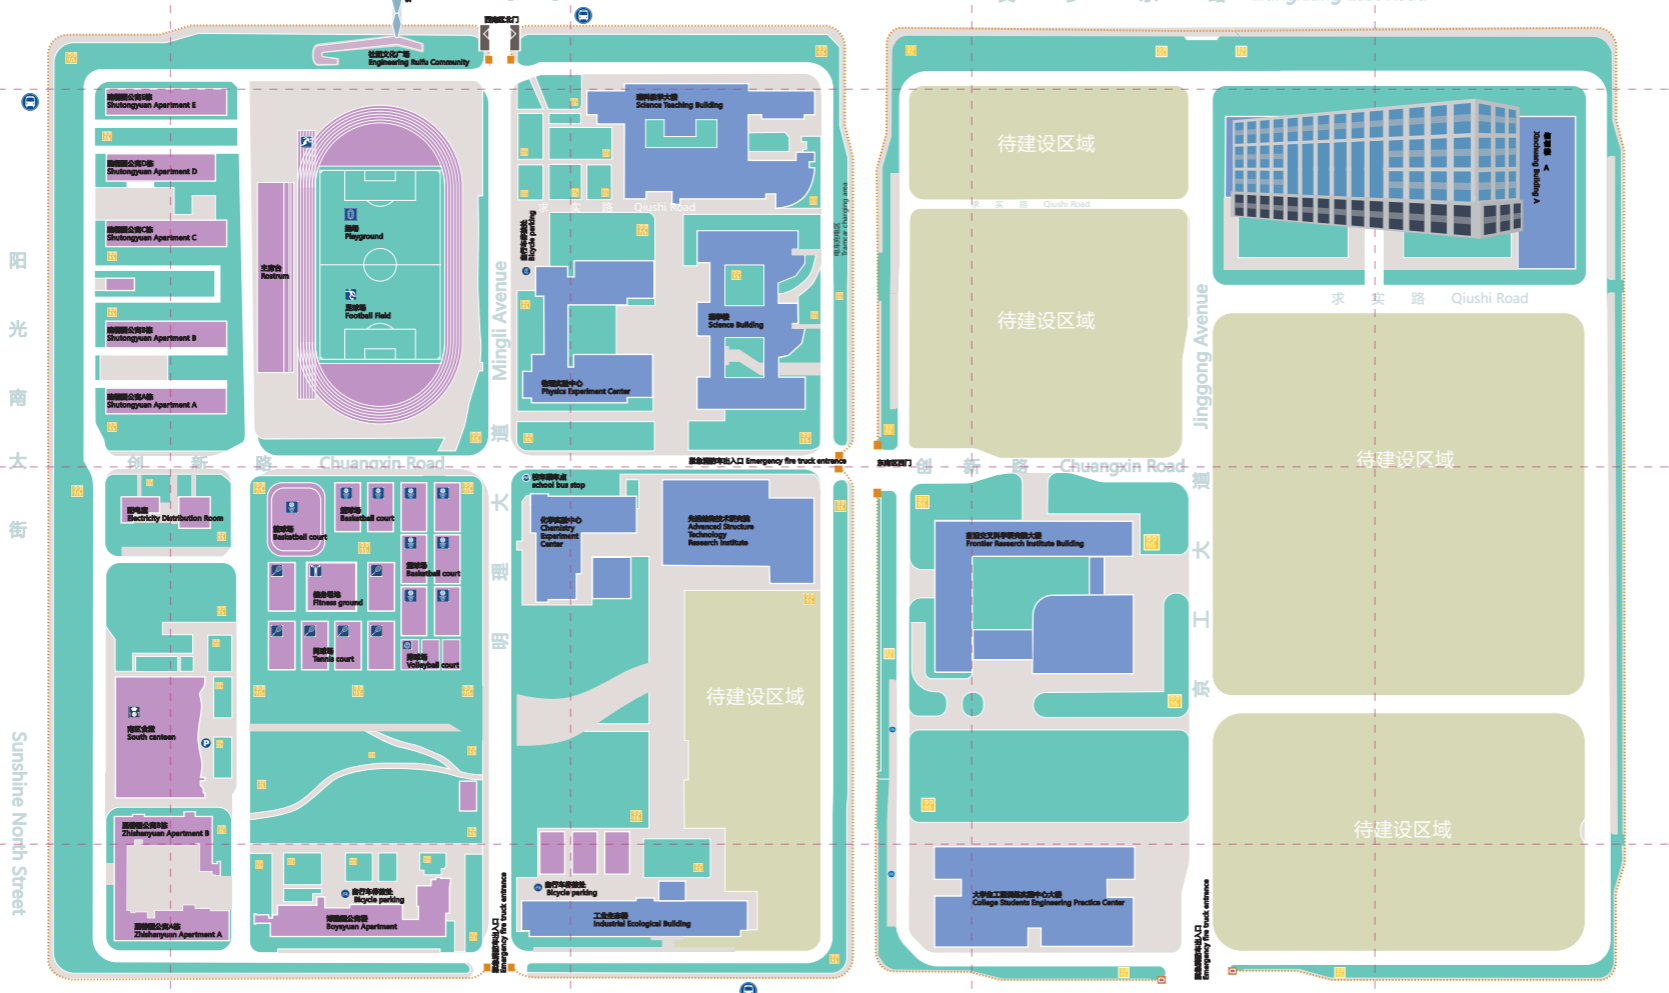

北京理工大学大学生创新创业中心
University Student Innovation and
Entrepreneurship Center, Beijing Institute of
Technology

北京理工大学

BEIJING INSTITUTE OF TECHNOLOGY

良乡校区平面示意图

- 凡例 LEGEND
- 教学办公区域
Teaching Zone
 - 学生生活区域
Students Living Compound
 - 花园绿地区域
Garden and Public Lawns
 - 待建设区域
Area to Be Constructed
 - P 乘用车停车场
Car Parking
 - B 自行车停车场
Bicycle Parking Lot
 - S 校车乘车点
School Bus Stop
 - D 食堂、餐厅
Dining Hall
 - C 校医院
Clinic
 - S 体育运动场
Sports Field
 - P 邮局
Post Office
 - B 银行
Bank
 - A 住宿设施
Accommodation
 - S 公交车站
Bus Stop
 - S 地铁
Subway Line
- 说明 / 北京理工大学良乡校区总体规划、设计技术条件
设计单位 / 清华
设计 / 清华、中建、中铁、中交、中核、中电、中广核、中石油、中石化、中海油、中远、中远海运、中远海运物流、中远海运能源、中远海运重工、中远海运置业、中远海运金融、中远海运地产、中远海运物流、中远海运能源、中远海运重工、中远海运置业、中远海运金融、中远海运地产

地 铁 房 山 线

理工睿府小区
Engineering Ruifu Community

良乡大学城

良乡大学城北
→